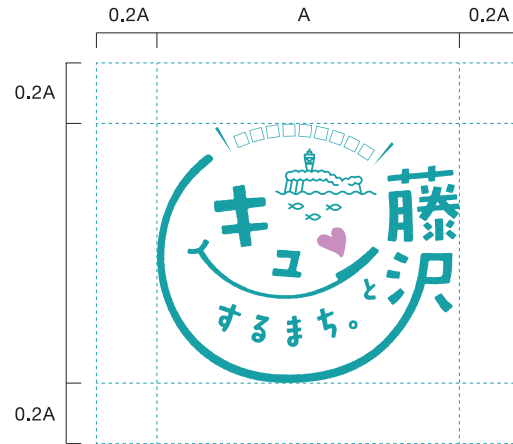

「キュンとするまち。藤沢」

ロゴマークデザインマニュアル

ベースカラー(ヒスイ色) C70 M0 Y25 K20
 ハート(藤色) C20 M50 Y0 K0

リバーズ表示

モノクロ表示

ベースカラー K100
 ハート K70

1色表示

ベースカラー 100%
 ハート 70%

文字1列(最大9文字)

文字2列(最大15文字)

03 アイソレーションエリア

シンボルロゴへの他の要素の干渉を防ぐため周囲のグラフィック要素、紙面の端との間に最小限確保すべき余白を規定していますのでレイアウト時に反映してください。

最小サイズ

印刷物でロゴを使用する場合、横14mm以上(300dpi以上)で使用してください。
(文字入りの場合は20mm)

Webコンテンツなどの画面上で表示する場合は70px以上とします。
これ以下のサイズに縮小すると、細部がつぶれ、再現性や可読性を
欠く恐れがありますので、必ず最小使用サイズを守ってください。