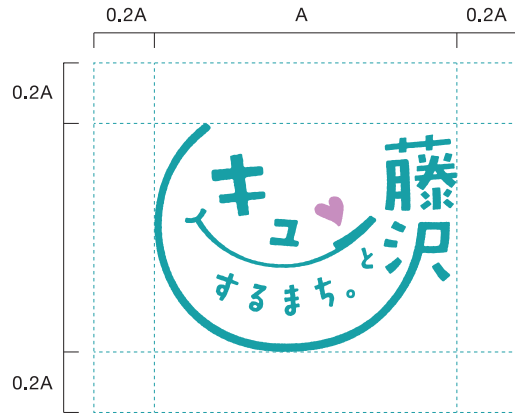

「キュンとするまち。藤沢」

ロゴマークデザインマニュアル

ベースカラー(ヒスイ色) C70 M0 Y25 K20
 ハート(藤色) C20 M50 Y0 K0

リバーズ表示

モノクロ表示

ベースカラー K100
 ハート K70

1色表示

ベースカラー 100%
 ハート 70%

文字1列(最大9文字)

文字2列(最大15文字)

03 アイソレーションエリア

シンボルロゴへの他の要素の干渉を防ぐため周囲のグラフィック要素、紙面の端との間に最小限確保すべき余白を規定していますのでレイアウト時に反映してください。

最小サイズ

印刷物でロゴを使用する場合、横14mm以上(300dpi以上)で使用してください。
(文字入りの場合は20mm)

Webコンテンツなどの画面上で表示する場合は70px以上とします。
これ以下のサイズに縮小すると、細部がつぶれ、再現性や可読性を
欠く恐れがありますので、必ず最小使用サイズを守ってください。