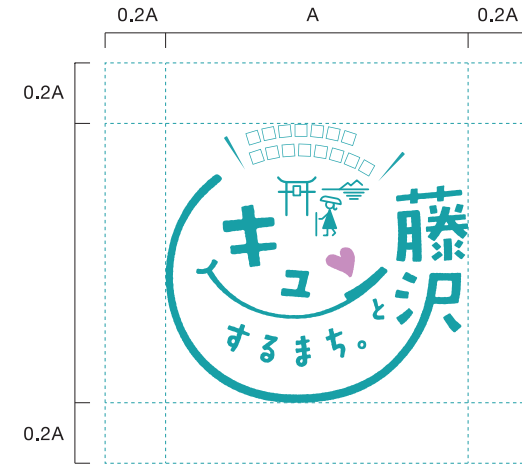

文字1列(最大9文字)

文字2列(最大15文字)

03 アイソレーションエリア

シンボルロゴへの他の要素の干渉を防ぐため周囲のグラフィック要素、紙面の端との間に最小限確保すべき余白を規定していますのでレイアウト時に反映してください。

最小サイズ

印刷物でロゴを使用する場合、横14mm以上(300dpi以上)で使用してください。
(文字入りの場合は20mm)

Webコンテンツなどの画面上で表示する場合は70px以上とします。
これ以下のサイズに縮小すると、細部がつぶれ、再現性や可読性を
欠く恐れがありますので、必ず最小使用サイズを守ってください。